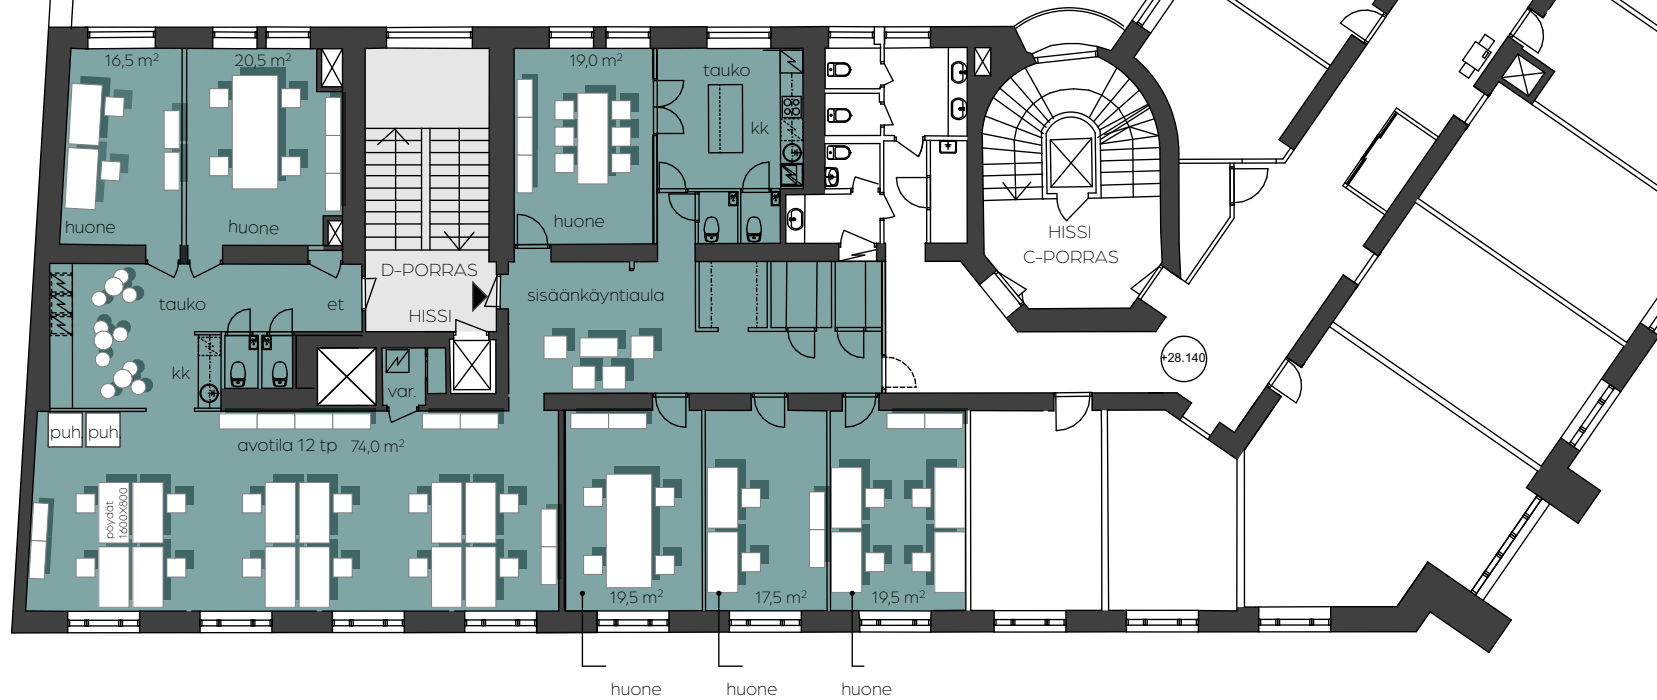

Vuokrattava tila, versio 1

- tila yhdelle käyttäjälle:

276 m² Kaluste-esimerkissä 28 työpistettä

CAVENDO

Vuokrattavat tilat, versio 2

- tila jaettu kahdelle käyttäjälle:

- 143 m² Kaluste-esimerkissä 14 työpistettä
- 133 m² Kaluste-esimerkissä 10 työpistettä

CAVENDO