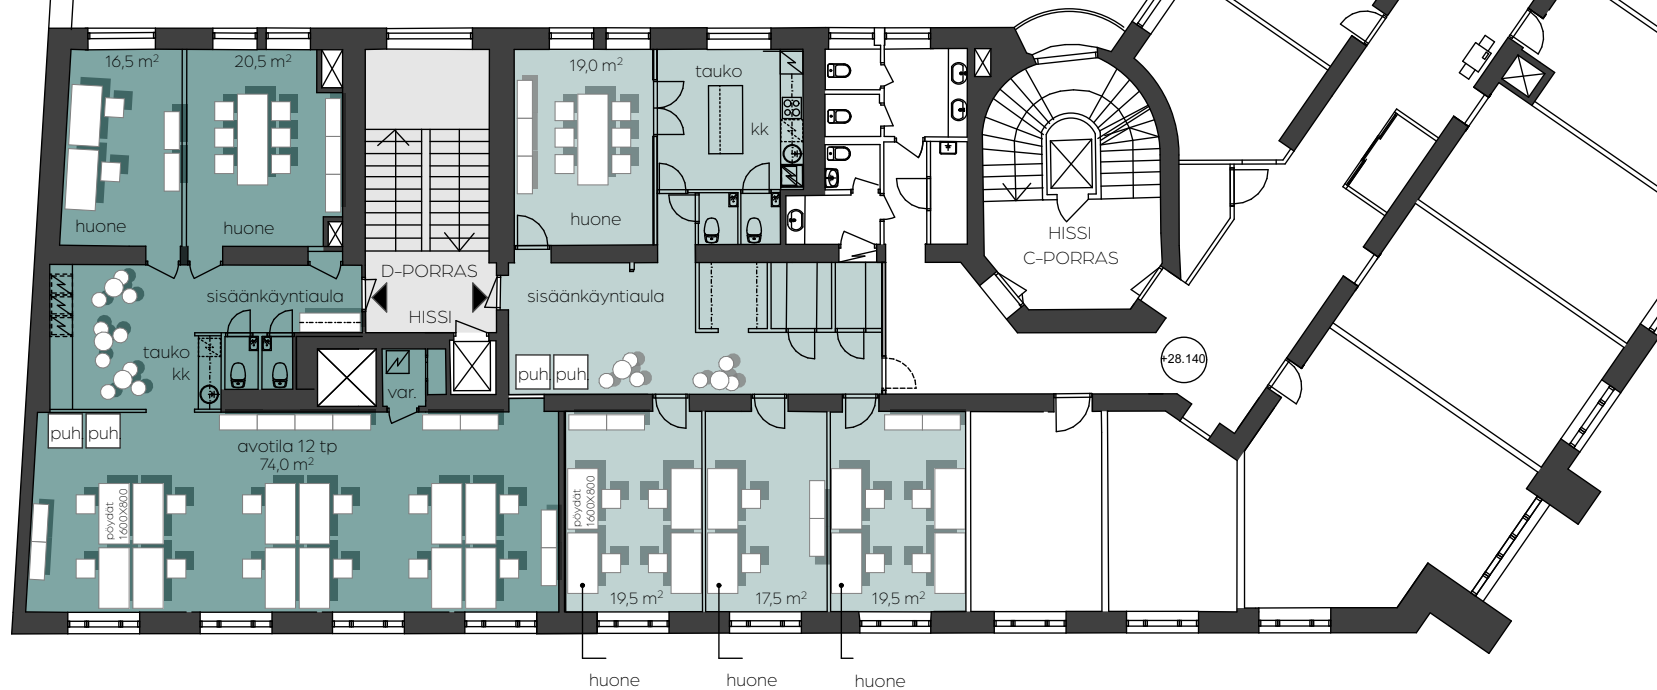

Vuokrattava tila, versio 1

- tila yhdelle käyttäjälle:

276 m² Kaluste-esimerkissä 28 työpistettä

CAVENDO

Vuokrattavat tilat, versio 2

- tila jaettu kahdelle käyttäjälle:

- 143 m² Kaluste-esimerkissä 14 työpistettä
- 133 m² Kaluste-esimerkissä 10 työpistettä

CAVENDO